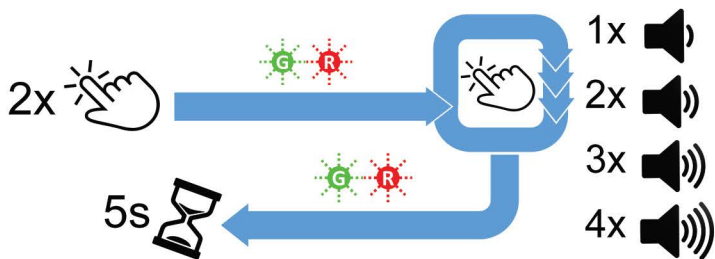

SkyBean USER MANUAL

ON

OFF

VOLUME

LIFT

SINK

PROFILE

- click
- klicken
- cliquez
- clic
- clic
- klikni
- press & hold
- drücken & halten
- appuyez et maintenez
- premere e tenere premuto
- presione y mantenga
- stlać a drž
- light
- licht
- lumière
- luce
- luz
- svetlo
- blink
- blinken
- cligner
- lampeggiare
- parpadear
- blika
- beep
- piep
- bip
- bip
- bip
- píp
- rising tone
- steigender ton
- ton de montée
- tono crescente
- tono ascendente
- rastúci tón
- falling tone
- sinkender ton
- ton de descente
- tono di caduta
- tono descendente
- klesajúci tón
- wait
- warten
- attendre
- aspettare
- espere
- počkać

BATTERY

Other function, like custom lift/sink levels, audio profile customization are available in PC application: vps.skybean.eu/apps/

contact information

email: info@skybean.eu
 website: skybean.eu
 youtube channel:
youtube.com/c/SkyBeanVarios
 facebook page:
facebook.com/skybeanvario