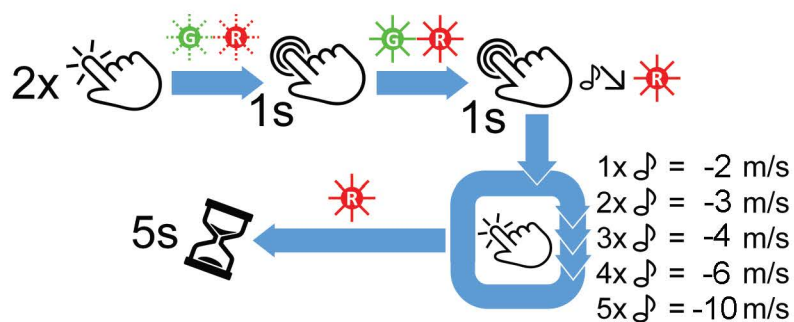

SkyBean USER MANUAL

ON

OFF

VOLUME

LIFT

SINK

PROFILE

- click
- klicken
- cliquez
- clic
- clic
- klikni
- press & hold
- drücken & halten
- appuyez et maintenez
- premere e tenere premuto
- presione y mantenga
- stlać a drž
- light
- licht
- lumière
- luce
- luz
- svetlo
- blink
- blinken
- cligner
- lampeggiare
- parpadear
- blika
- beep
- piep
- bip
- bip
- bip
- píp
- rising tone
- steigender ton
- ton de montée
- tono crescente
- tono ascendente
- rastúci tón
- falling tone
- sinkender ton
- ton de descente
- tono di caduta
- tono descendente
- klesajúci tón
- wait
- warten
- attendre
- aspettare
- espere
- počkać