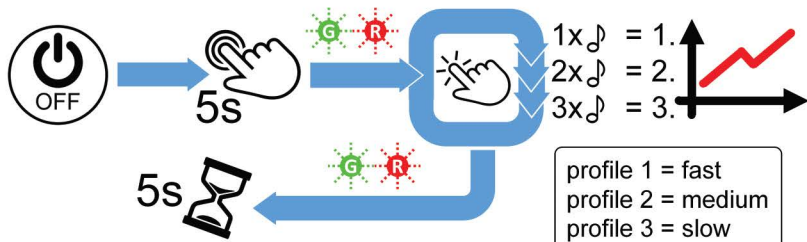

SkyBean USER MANUAL

ON

OFF

VOLUME

LIFT

SINK

PROFILE

- click
- klicken
- cliquez
- clic
- clic
- klikni
- press & hold
- drücken & halten
- appuyez et maintenez
- premere e tenere premuto
- presione y mantenga
- stlać a drž
- light
- licht
- lumière
- luce
- luz
- svetlo
- blink
- blinken
- cligner
- lampeggiare
- parpadear
- blika
- beep
- piep
- bip
- bip
- bip
- píp
- rising tone
- steigender ton
- ton de montée
- tono crescente
- tono ascendente
- rastúci tón
- falling tone
- sinkender ton
- ton de descente
- tono di caduta
- tono descendente
- klesajúci tón
- wait
- warten
- attendre
- aspettare
- espere
- počkać