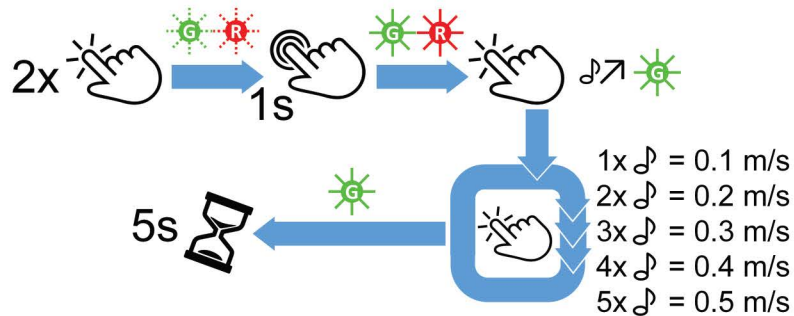

SkyBean USER MANUAL

ON

OFF

VOLUME

LIFT

SINK

PROFILE

- click
- klicken
- cliquez
- clic
- clic
- klikni
- press & hold
- drücken & halten
- appuyez et maintenez
- premere e tenere premuto
- presione y mantenga
- stlać a drž
- light
- licht
- lumière
- luce
- luz
- svetlo
- blink
- blinken
- cligner
- lampeggiare
- parpadear
- blika
- beep
- piep
- bip
- bip
- bip
- píp
- rising tone
- steigender ton
- ton de montée
- tono crescente
- tono ascendente
- rastúci tón
- falling tone
- sinkender ton
- ton de descente
- tono di caduta
- tono descendente
- klesajúci tón
- wait
- warten
- attendre
- aspettare
- espere
- počkać