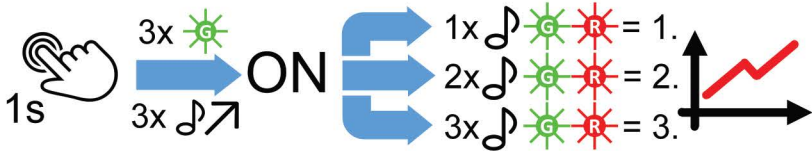

SkyBean USER MANUAL

ON

OFF

VOLUME

LIFT

SINK

PROFILE

- click
- klicken
- cliquez
- clic
- clic
- klikni
- press & hold
- drücken & halten
- appuyez et maintenez
- premere e tenere premuto
- presione y mantenga
- stlać a drž
- light
- licht
- lumière
- luce
- luz
- svetlo
- blink
- blinken
- cligner
- lampeggiare
- parpadear
- blika
- beep
- piep
- bip
- bip
- bip
- píp
- rising tone
- steigender ton
- ton de montée
- tono crescente
- tono ascendente
- rastúci tón
- falling tone
- sinkender ton
- ton de descente
- tono di caduta
- tono descendente
- klesajúci tón
- wait
- warten
- attendre
- aspettare
- espere
- počkać